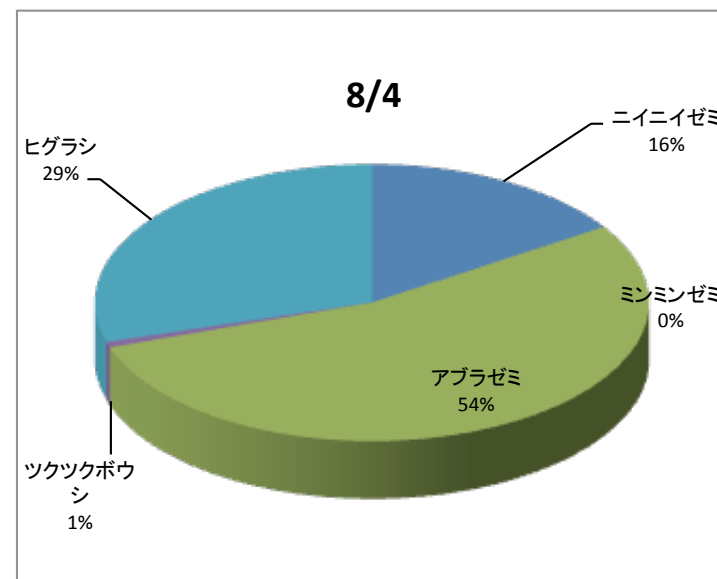

小平セミ抜け殻調査報告書							報告者	堀文子・大出水幹男・高野丈・どんぐりの会	
調査日 2014/8/4							調査地	小平中央公園	
No.	種名	雌雄	S1	S2	S3	S4	合計	備考	
1	ニイニイゼミ	-	11	4	8	1	24		
2	ミンミンゼミ	♂					0		
3	ミンミンゼミ	♀					0		
4	アブラゼミ	♂	19	2	45	8	74		
5	アブラゼミ	♀	2		5	1	8		
6	ツクツクボウシ	♂		1			1		
7	ツクツクボウシ	♀					0		
8	ヒグラシ	♂	9	14	5	4	32		
9	ヒグラシ	♀	5	4	3	1	13		
10	クマゼミ	♂					0		
11	クマゼミ	♀					0		
合計			46	25	66	15	152		

小平セミ抜け殻調査報告書							報告者	高野丈・どんぐりの会	
調査日 2014/8/30							調査地	小平中央公園	
No.	種名	雌雄	S1	S2	S3	S4	合計	備考	
1	ニイニイゼミ	-			1		1		
2	ミンミンゼミ	♂	3		1		4		
3	ミンミンゼミ	♀	3		1		4		
4	アブラゼミ	♂	62	14	33	31	140		
5	アブラゼミ	♀	60	10	63	32	165		
6	ツクツクボウシ	♂	1	1	8	4	14		
7	ツクツクボウシ	♀	7	1	2	2	12		
8	ヒグラシ	♂	9	3	3		15		
9	ヒグラシ	♀	9	3	0		12		
10	クマゼミ	♂					0		
11	クマゼミ	♀					0		
合計			154	32	112	69	367		