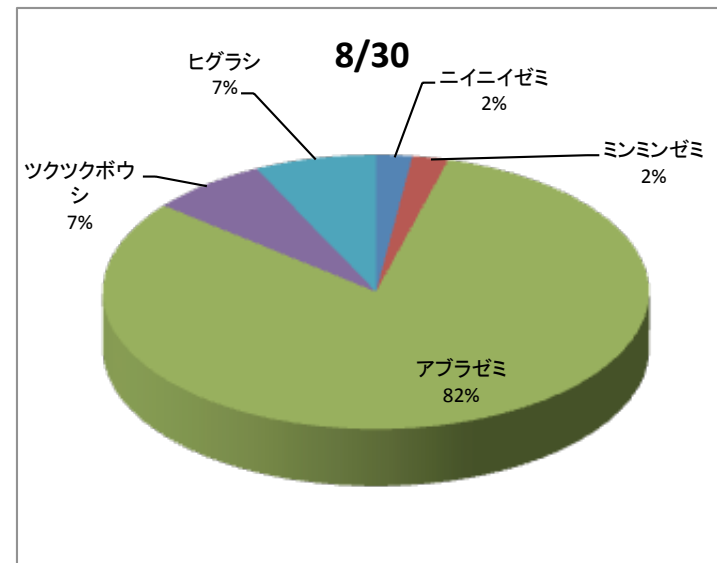

小平セミ抜け殻調査報告書							報告者	堀文子・大出水幹男・高野丈・どんぐりの会	
調査日 2014/8/4							調査地	小平中央公園	
No.	種名	雌雄	S1	S2	S3	S4	合計	備考	
1	ニイニイゼミ	-	11	4	8	1	24		
2	ミンミンゼミ	♂					0		
3	ミンミンゼミ	♀					0		
4	アブラゼミ	♂	19	2	45	8	74		
5	アブラゼミ	♀	2		5	1	8		
6	ツクツクボウシ	♂		1			1		
7	ツクツクボウシ	♀					0		
8	ヒグラシ	♂	9	14	5	4	32		
9	ヒグラシ	♀	5	4	3	1	13		
10	クマゼミ	♂					0		
11	クマゼミ	♀					0		
合計			46	25	66	15	152		

小平セミ抜け殻調査報告書							報告者	高野丈・どんぐりの会	
調査日 2014/8/30							調査地	小平中央公園	
No.	種名	雌雄	S1	S2	S3	S4	合計	備考	
1	ニイニイゼミ	-			1		1		
2	ミンミンゼミ	♂	3		1		4		
3	ミンミンゼミ	♀	3		1		4		
4	アブラゼミ	♂	62	14	33	31	140		
5	アブラゼミ	♀	60	10	63	32	165		
6	ツクツクボウシ	♂	1	1	8	4	14		
7	ツクツクボウシ	♀	7	1	2	2	12		
8	ヒグラシ	♂	9	3	3		15		
9	ヒグラシ	♀	9	3	0		12		
10	クマゼミ	♂					0		
11	クマゼミ	♀					0		
合計			154	32	112	69	367		