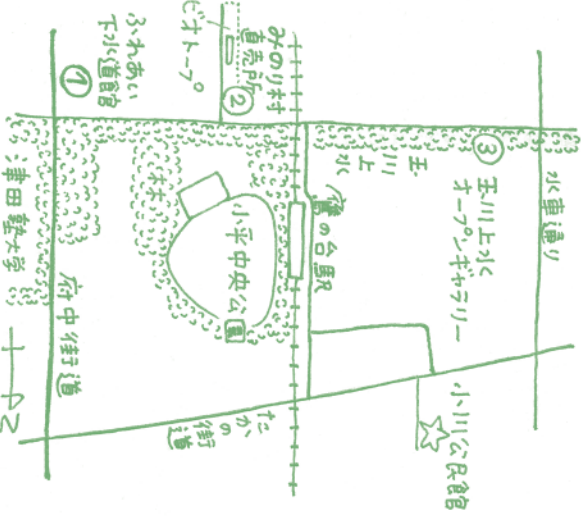

たにあり

たにあり

たにあり

3日間の
7(日) 午前10時~12時
9/23(日) 9/30(日) 10/6(日)
9/23(日) 9/30(日) 10/6(日)

3
小平市たかの台36-1
オオポンプ
玉川上水

3

2
玉川上水
オオポンプ
小川公民館

市民版!
玉川上水
オオポンプ
スタンプラリー

スタンプを全部集めた方!
10月8日(月祝) 午前10時から
ふれあい下水道館土地下4階まで
先着30名にいきものバッチを
プレゼント!!

8(日) 9/25(土)~10/8(日)
9/25(土) 9/28(日) 10/1(日) 10/8(日)

2
小平市上水本町1-17-23
「たかのり村直売所」
小平市上水本町1-17-23

2

1
ふれあい下水道館
小平市上水本町1-25-31
入館無料

8/25(土)~10/8(月祝)
午前10時~午後4時
月曜日(本館) 月曜が祭日(本館の場合、水曜日(本館))